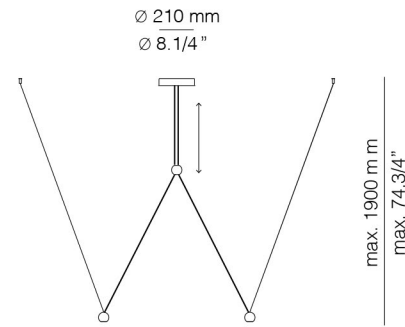

R21S.2

With surface canopy