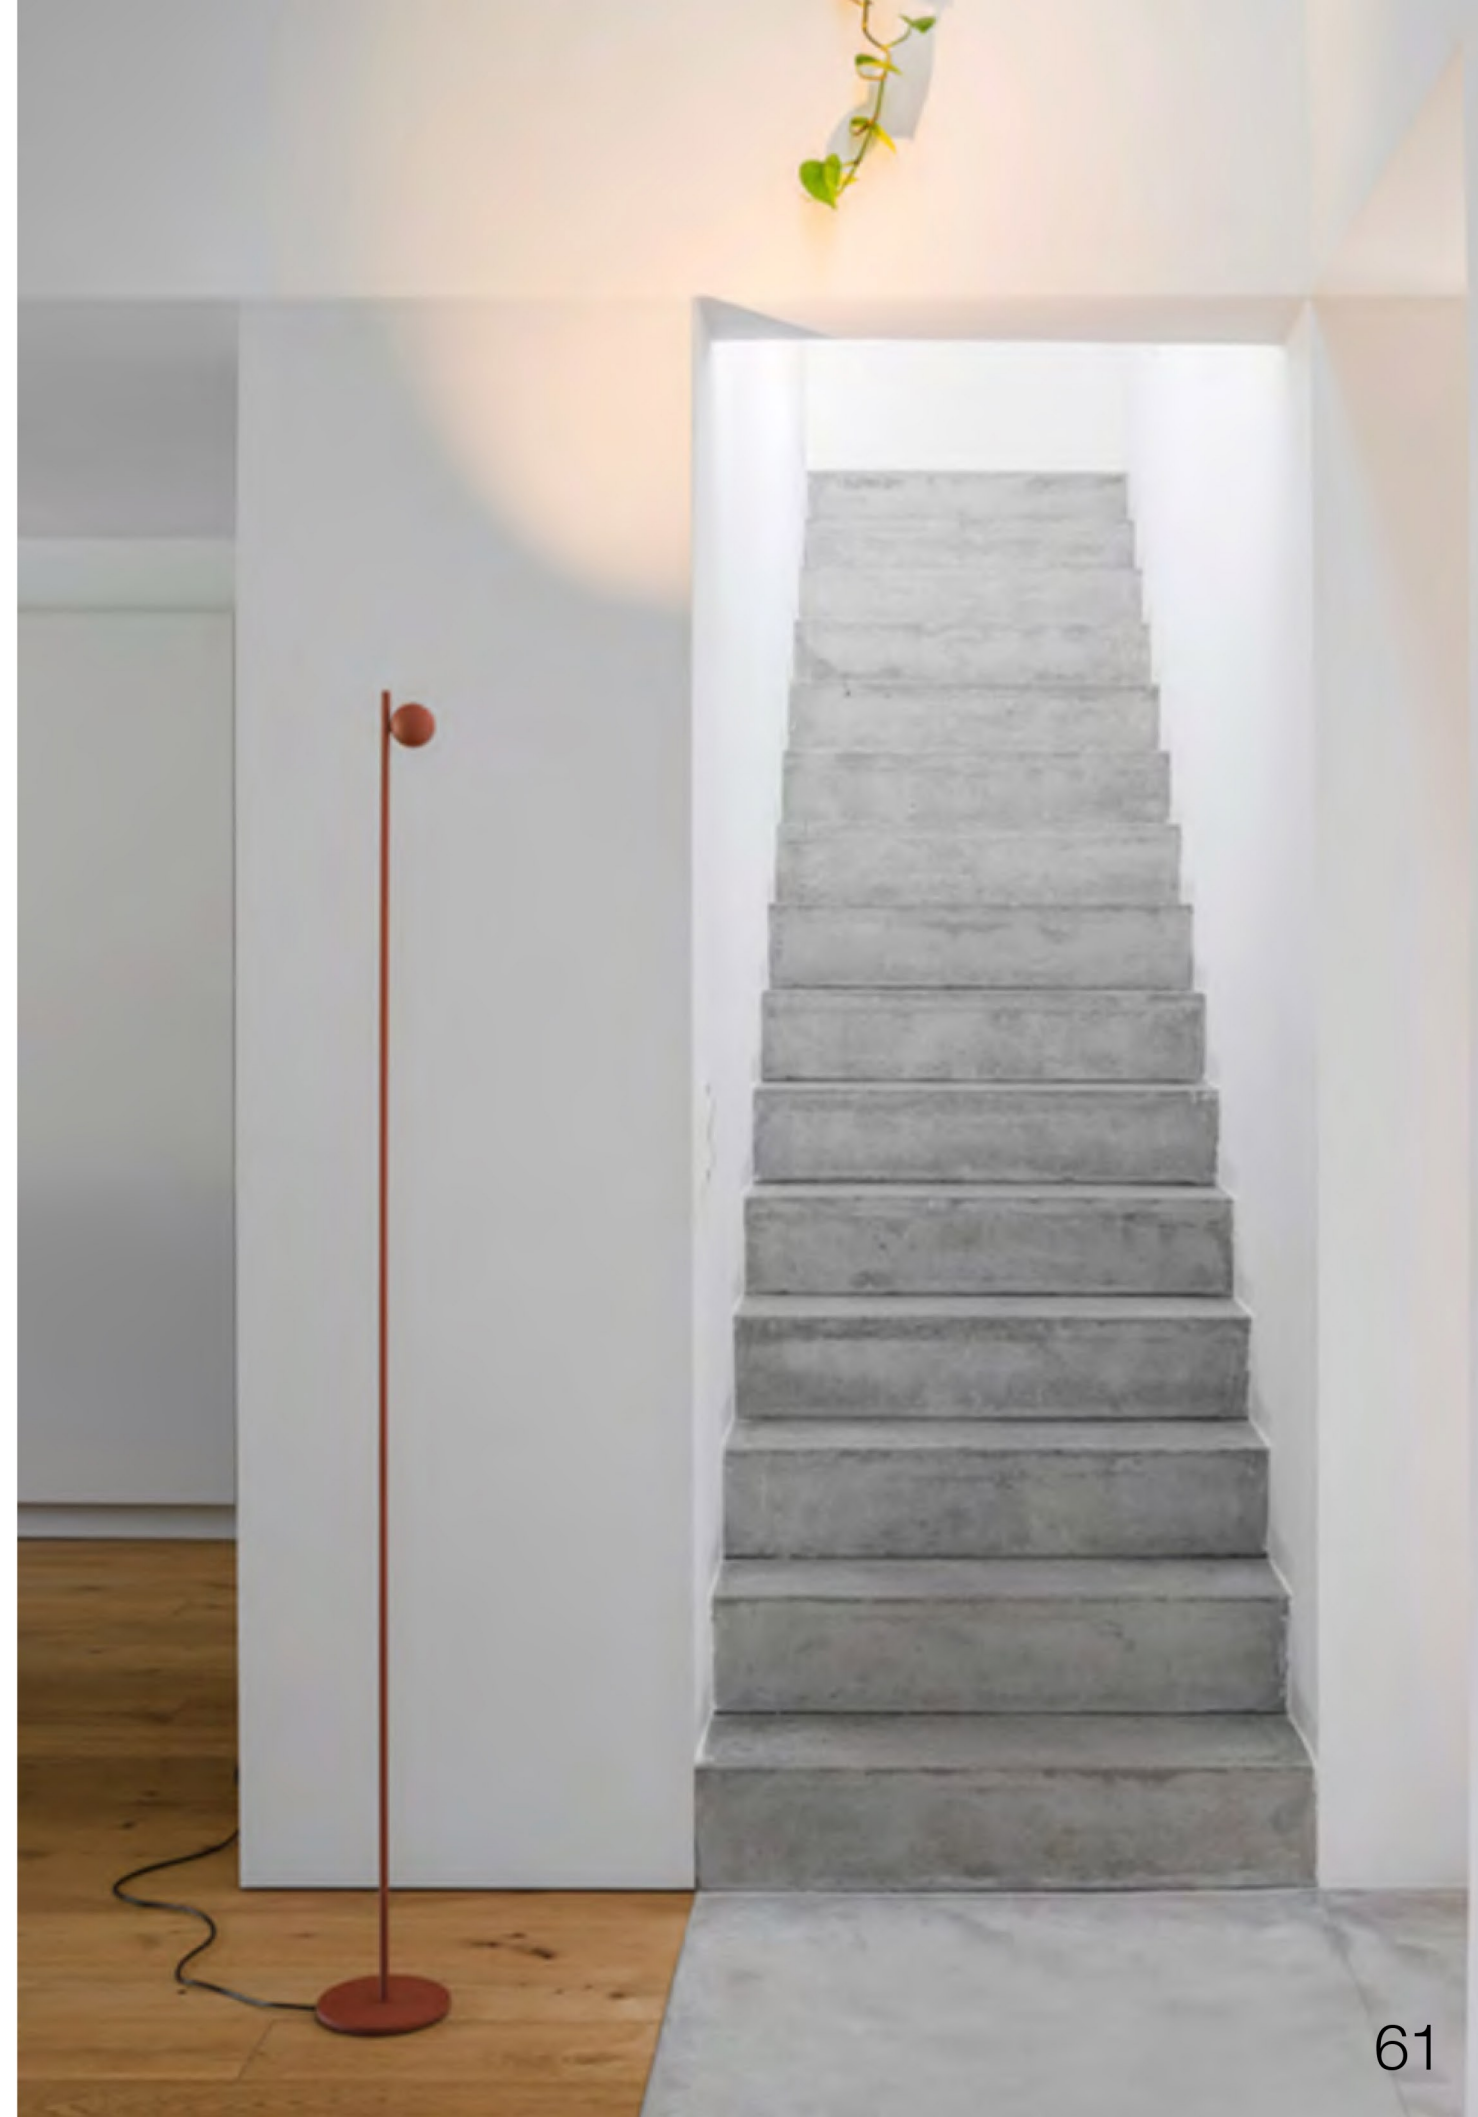

Additional

We offer custom finishes, sizes, and alternate lamping for projects.

Photographs may show non-standard products.