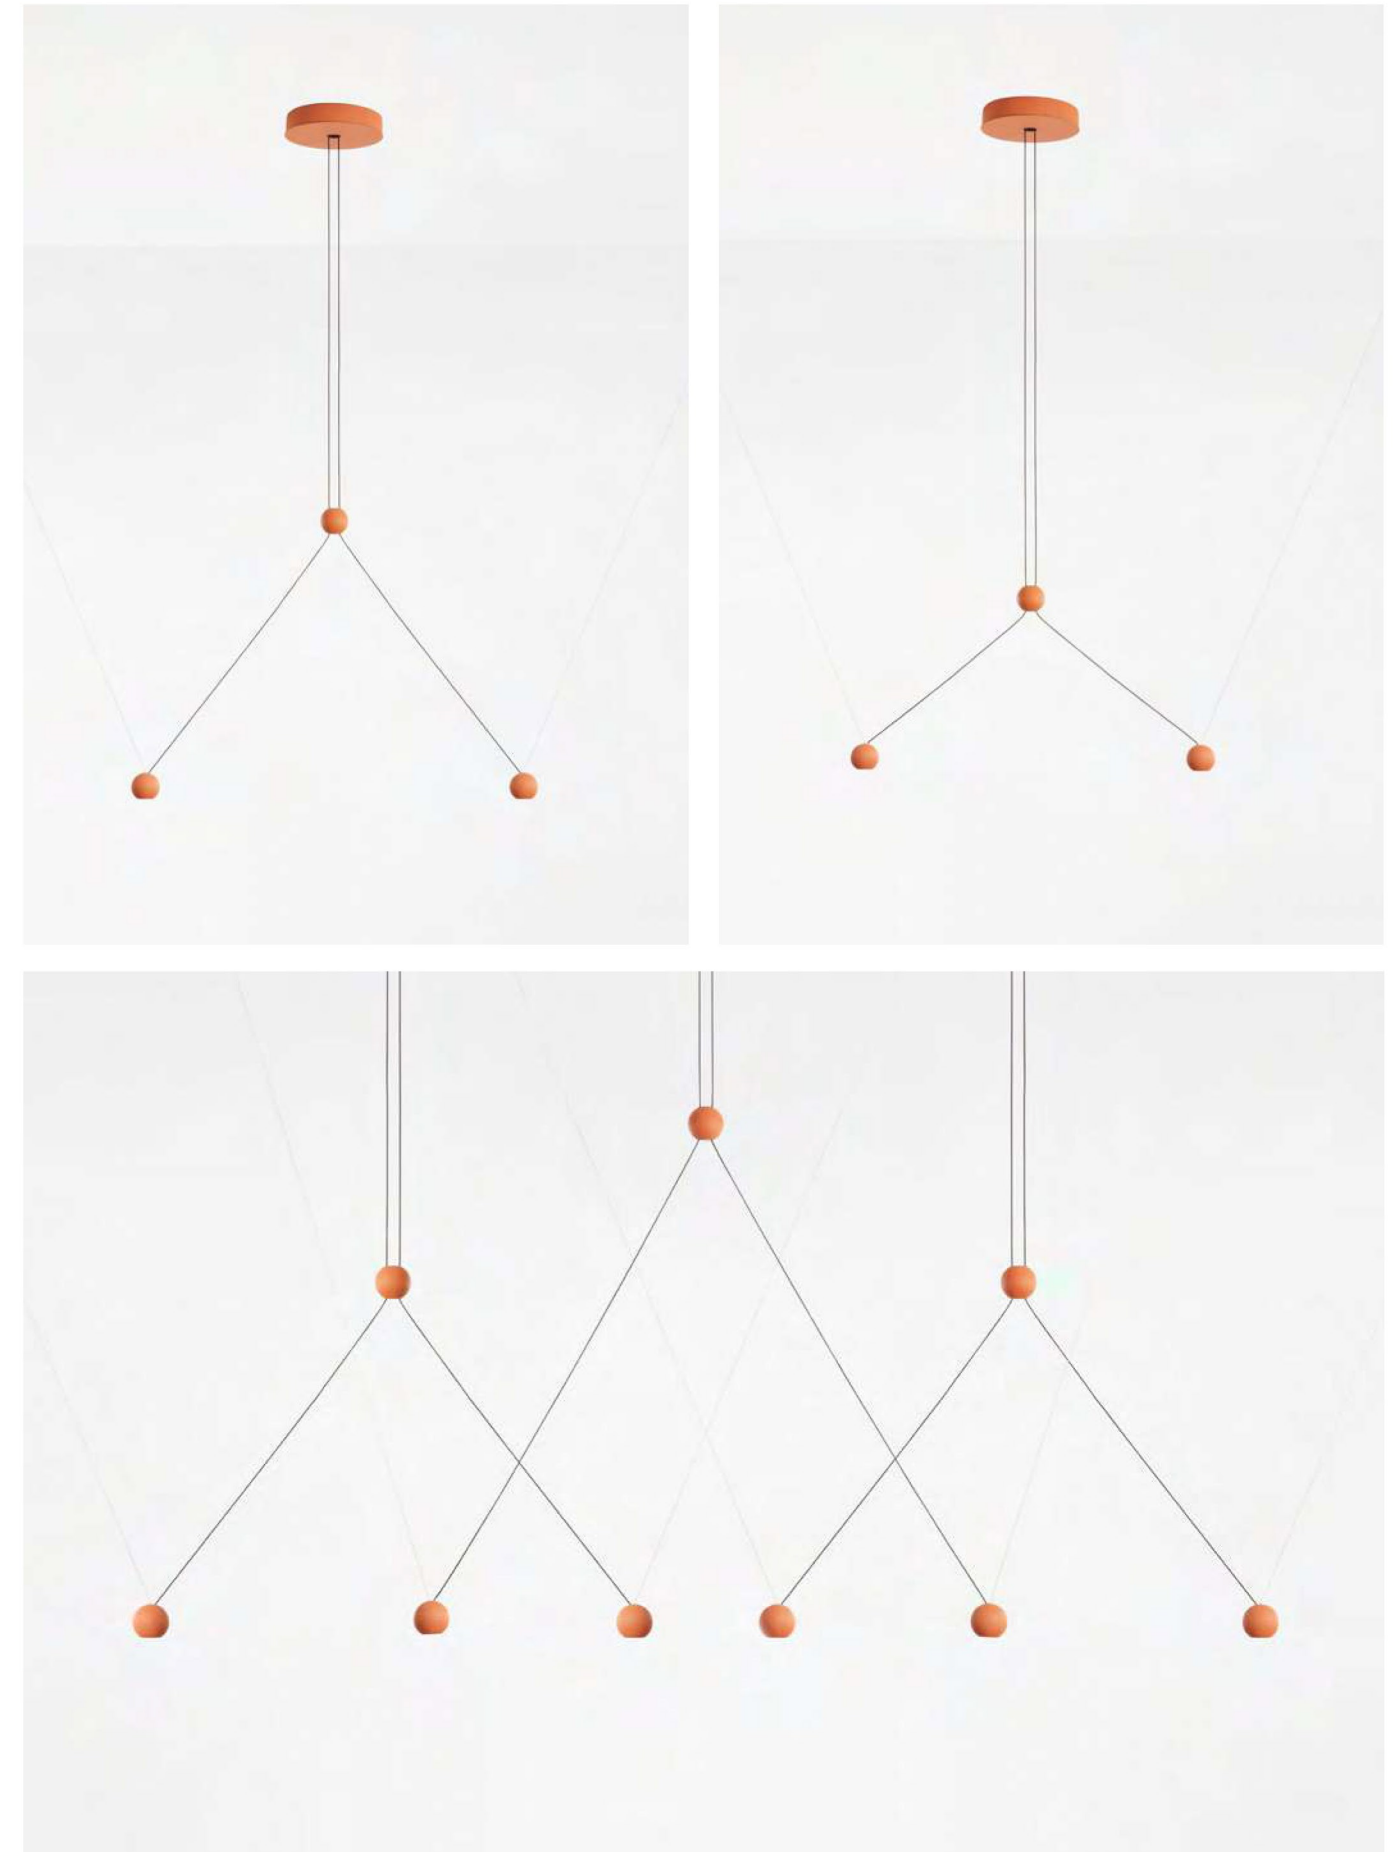

COMPASS

Nahtrang Studio

Compass destila sensibilidad en sus líneas puras y sencillas, a partir de delicadas referencias del arte y la vida cotidiana. El conjunto de luminarias transforma una gran diversidad de espacios con una narrativa atemporal de forma y estructura.

La suspensión se caracteriza por un sutil contrapeso que se desliza verticalmente y que permite cambiar la geometría y funcionalidad de la lámpara en cualquier momento.

Compass se concibe como una luminaria compuesta que permite hasta seis pantallas y que, mediante un juego de pesos y movimientos gravitatorios, conforma un mundo de sorprendentes y lúdicas posibilidades compositivas.

T-4074-W

LED 6,2W
(2700K / Ang. 38° / >90CRI
300mA) / 230V
Typ* 625 lumens
Dimmable Triac

Finishes

- 26 BLACK
- 55 BEIGE
- 59 TERRACOTA

T-4074-M

LED 6,2W
(3000K / Ang. 38° / >90CRI
300mA) / 230V
Typ* 652 lumens
Dimmable Triac