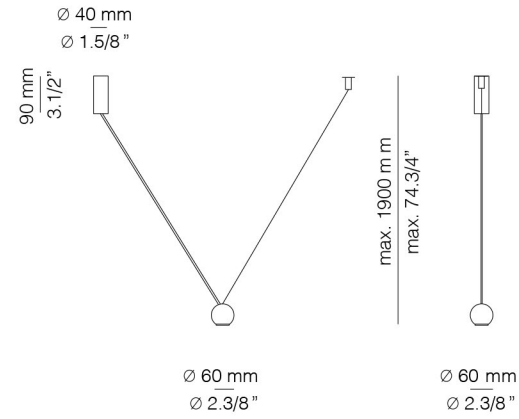

T-4074-W

LED 6,2W
(2700K / Ang. 38° / >90CRI
300mA) / 230V
Typ* 625 lumens
Dimmable Triac

Finishes

- 26 BLACK
- 55 BEIGE
- 59 TERRACOTA

T-4074-M

LED 6,2W
(3000K / Ang. 38° / >90CRI
300mA) / 230V
Typ* 652 lumens
Dimmable Triac

Finishes

- 26 BLACK
- 55 BEIGE
- 59 TERRACOTA