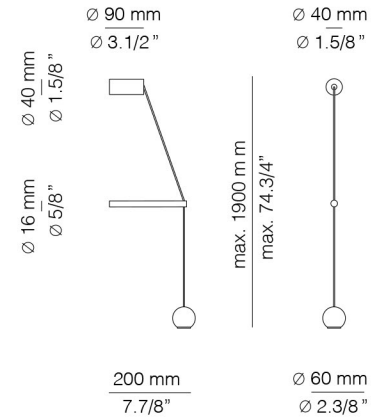

A-4071-W

LED 3W
(2700K / Ang. 38° >90CRI
350mA) / 100V - 240V
Typ* 285 lumens
Non Dimmable

Finishes

- 26 BLACK
- 55 BEIGE
- 59 TERRACOTA

A-4071-M

LED 3W
(3000K / Ang. 38° >90CRI
350mA) / 100V - 240V
Typ* 367 lumens
Non Dimmable

Finishes

- 26 BLACK
- 55 BEIGE
- 59 TERRACOTA

A-4072-W

LED 2 x 3W
(2700K / Ang. 38° >90CRI
350mA) / 100V - 240V
Typ* 2 x 285 lumens
Non Dimmable

Finishes

- 26 BLACK
- 55 BEIGE
- 59 TERRACOTA

A-4072-M

LED 2 x 3W
(3000K / Ang. 38° >90CRI
350mA) / 100V - 240V
Typ* 2 x 367 lumens
Non Dimmable